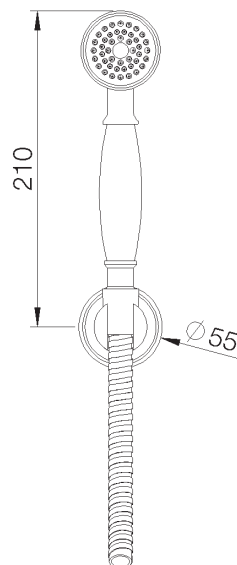

PRODUCT TECHNICAL SHEET

Collection : **RETRO**

Ref. : **8027.11.20**

Set de douche à main avec flexible et support

Set handdouche met slang en houder

Handshower set with flexible and holder

Picture

Product details

Weight : 1,15 kg

Flow at 3 bar : 30 l/min

Technical drawing

RB0.V01