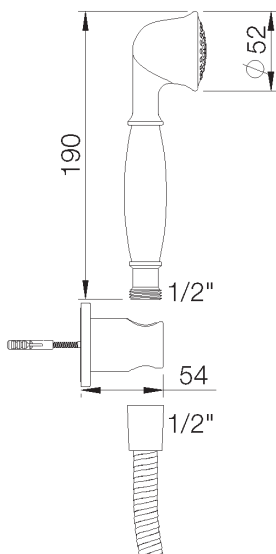

PRODUCT TECHNICAL SHEET

Collection : **RETRO**

Ref. : **8027.11.20**

Set de douche à main avec flexible et support

Set handdouche met slang en houder

Handshower set with flexible and holder

Picture

Product details

Weight : 1,15 kg

Flow at 3 bar : 30 l/min

Technical drawing

RB0.V01