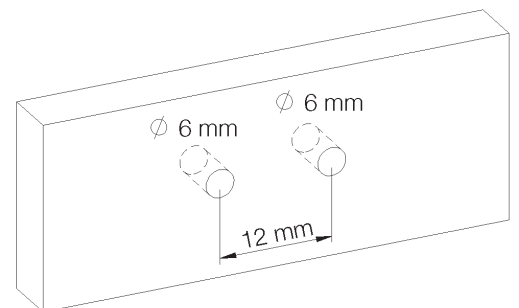

PRODUCT TECHNICAL SHEET

Collection : **RETRO**

Ref. : **8027.11.20**

Set de douche à main avec flexible et support

Set handdouche met slang en houder

Handshower set with flexible and holder

Picture

Product details

Weight : 1,15 kg

Flow at 3 bar : 30 l/min

Technical drawing

RB0.V01